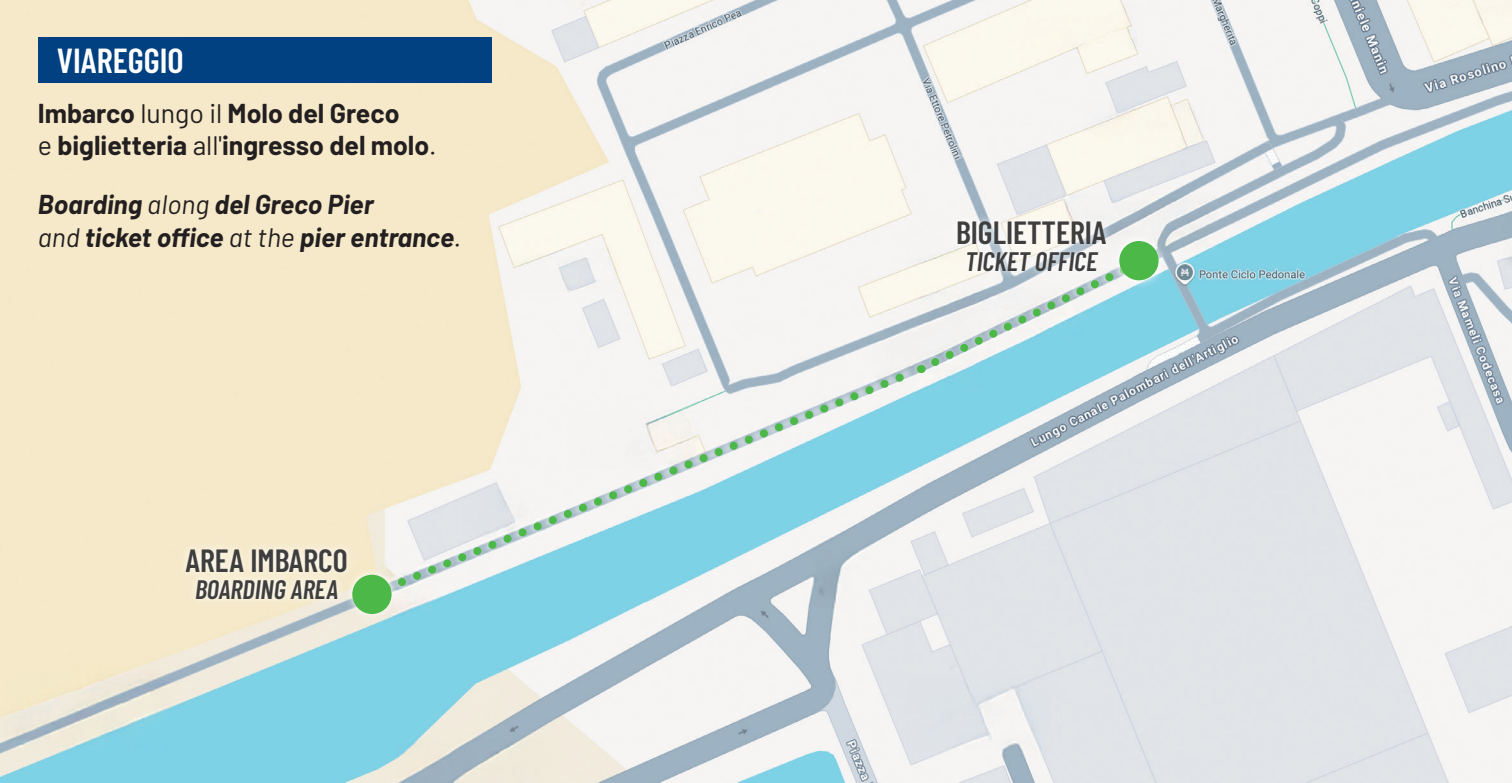

## VIAREGGIO

**Imbarco** lungo il **Molo del Greco**  
e **biglietteria** all'ingresso del molo.

**Boarding** along **del Greco Pier**  
and **ticket office** at the **pier entrance**.

AREA IMBARCO  
BOARDING AREA

## MARINA DI CARRARA

**Partenze** Marina di Carrara  
dentro il **Club Nautico**  
e **biglietteria all'interno**  
Viale Cristoforo Colombo 2.

**Departures** Marina di Carrara  
inside the **Nautical Club**  
and **ticket office inside**  
Viale Cristoforo Colombo 2.

Viareggio	Marina di Massa	Marina di Carrara	Portovenere	Riomaggiore	Manarola	Corniglia	Vernazza	Monterosso
9:00	→ NO STOP	10:00	11:00	11:35	11:45	NO STOP	12:10	12:30
			12:00	12:35	12:45	NO STOP	13:10	13:30
			13:00	13:35	13:45	NO STOP	14:10	14:30
			14:00	14:35	14:45	NO STOP	15:10	15:30

Viareggio	Marina di Massa	Marina di Carrara	Portovenere	Riomaggiore	Manarola	Corniglia	Vernazza	Monterosso
			13:50	← 13:15	← 13:05	← NO STOP	← 12:40	
			14:40	← 14:05	← 13:50	← NO STOP	← 13:25	← 13:15
			15:50	← 15:15	← 15:05	← NO STOP	← 14:40	← 14:25
			16:50	← 16:15	← 16:05	← NO STOP	← 15:40	← 15:25
18:50	← NO STOP	18:00	17:15	← NO STOP			←	16:20